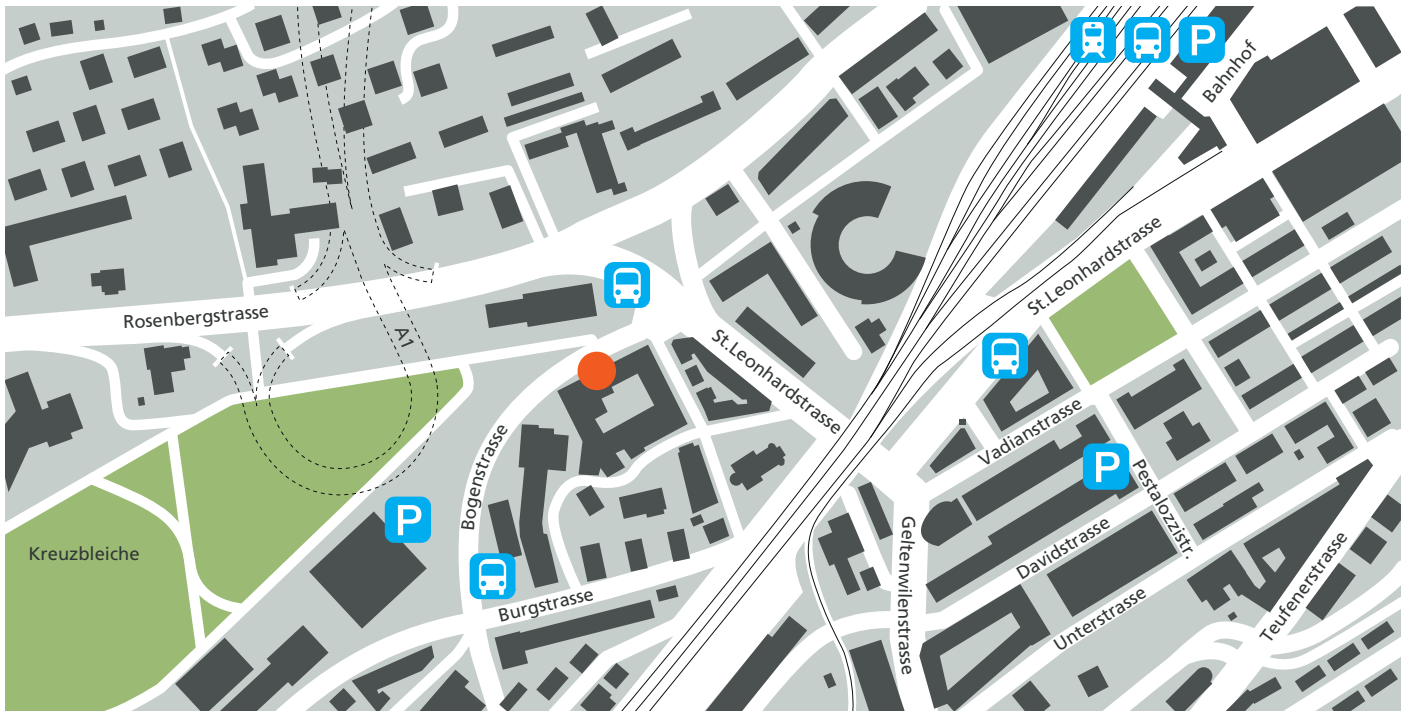

Situationsplan

Ab Bahnhof zu Fuss rund zehn Minuten

Öffentliche Parkplätze: Parkhaus Kreuzbleiche
Parkhaus Rathaus
Parkhaus Pestalozzistrasse

FHO Fachhochschule Ostschweiz

Bogenstrasse 7
9000 St.Gallen
Tel. 071 280 83 83
Fax 071 280 83 89
info@fho.ch
www.fho.ch