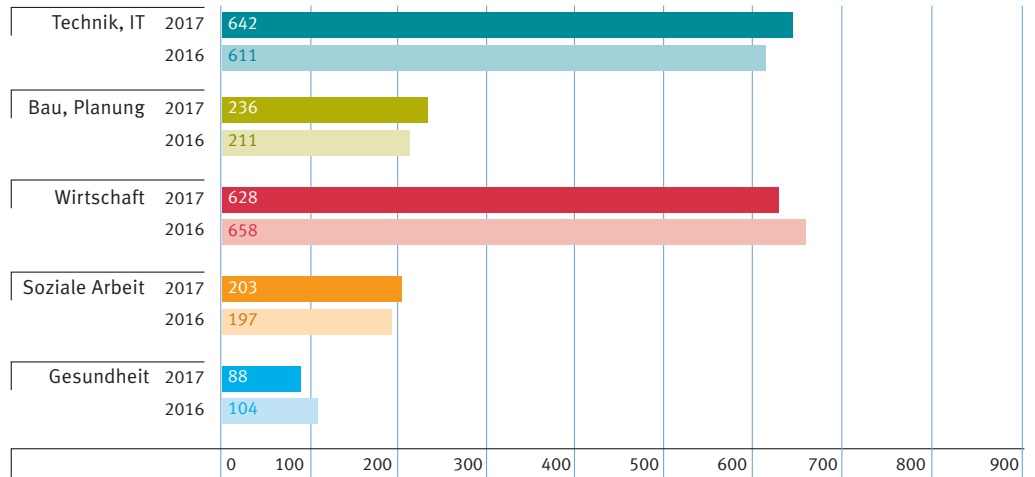

Die FHO in Zahlen

Datenbasis: Bundesamt für Statistik (BFS), Stichtag 15.10.

Entwicklung der FHO-Studierendenzahlen 2012 – 2017

Studierende (Aus- und Weiterbildung) nach Teilhochschule 2016 / 2017

Studierende (Bachelor/Master) nach Teilhochschule und Fachbereich 2016 / 2017

**Studieneintritte
(Bachelor/Master)
nach Fachbereich 2016 / 2017**

**Studierende (Bachelor/Master)
nach Fachbereich 2016 / 2017**

**Diplome (Bachelor/Master)
nach Fachbereich 2016 / 2017**

Studierende (Bachelor/Master) nach Fachbereich und Geschlecht 2016 / 2017