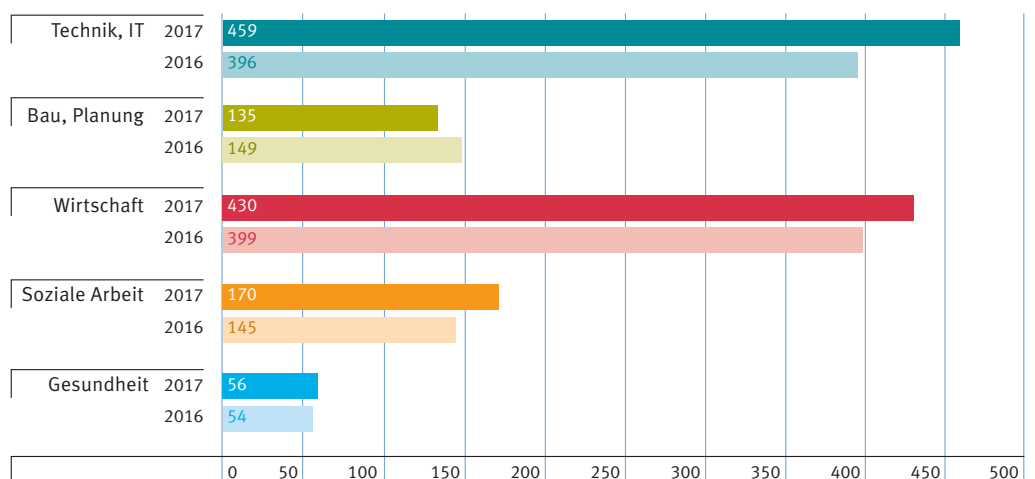

Die FHO in Zahlen

Datenbasis: Bundesamt für Statistik (BFS), Stichtag 15.10.

Entwicklung der FHO-Studierendenzahlen 2012 – 2017

Studierende (Aus- und Weiterbildung) nach Teilhochschule 2016 / 2017

Studierende (Bachelor/Master) nach Teilhochschule und Fachbereich 2016 / 2017

**Studieneintritte
(Bachelor/Master)
nach Fachbereich 2016 / 2017**

**Studierende (Bachelor/Master)
nach Fachbereich 2016 / 2017**

**Diplome (Bachelor/Master)
nach Fachbereich 2016 / 2017**

Studierende (Bachelor/Master) nach Fachbereich und Geschlecht 2016 / 2017