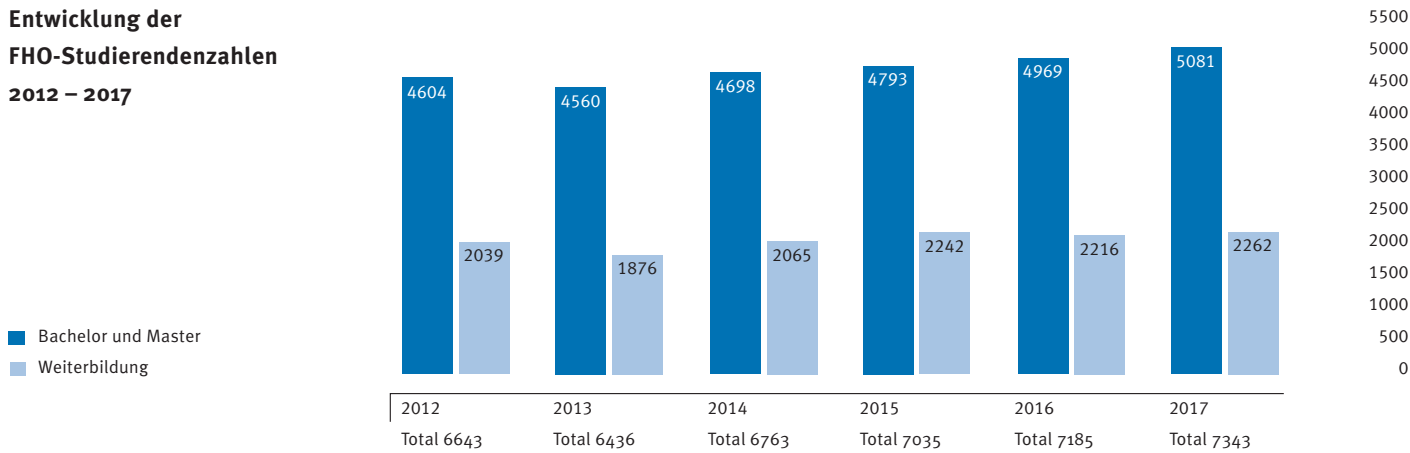

Die FHO in Zahlen

Datenbasis: Bundesamt für Statistik (BFS), Stichtag 15.10.

Entwicklung der FHO-Studierendenzahlen 2012 – 2017

Studierende (Aus- und Weiterbildung) nach Teilhochschule 2016 / 2017

Studierende (Bachelor/Master) nach Teilhochschule und Fachbereich 2016 / 2017

**Studieneintritte
(Bachelor/Master)
nach Fachbereich 2016 / 2017**

**Studierende (Bachelor/Master)
nach Fachbereich 2016 / 2017**

**Diplome (Bachelor/Master)
nach Fachbereich 2016 / 2017**

Studierende (Bachelor/Master) nach Fachbereich und Geschlecht 2016 / 2017