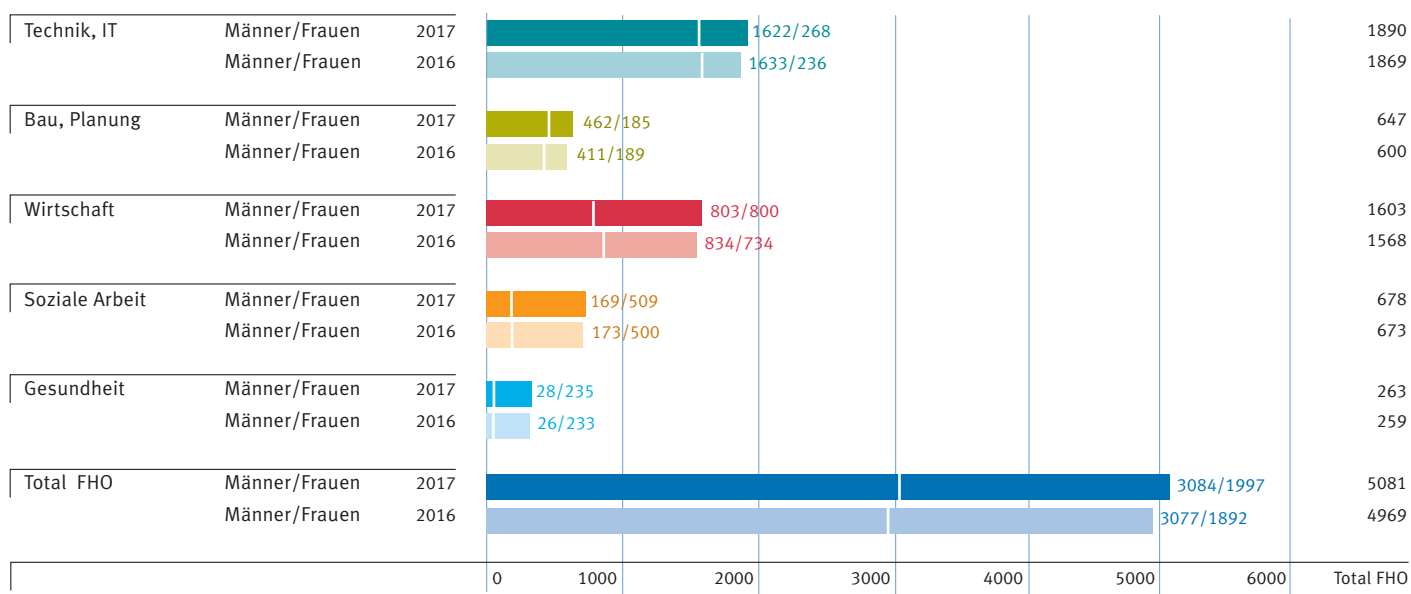

Die FHO in Zahlen

Datenbasis: Bundesamt für Statistik (BFS), Stichtag 15.10.

Entwicklung der FHO-Studierendenzahlen 2012 – 2017

Studierende (Aus- und Weiterbildung) nach Teilhochschule 2016 / 2017

Studierende (Bachelor/Master) nach Teilhochschule und Fachbereich 2016 / 2017

**Studieneintritte
(Bachelor/Master)
nach Fachbereich 2016 / 2017**

**Studierende (Bachelor/Master)
nach Fachbereich 2016 / 2017**

**Diplome (Bachelor/Master)
nach Fachbereich 2016 / 2017**

Studierende (Bachelor/Master) nach Fachbereich und Geschlecht 2016 / 2017

Umsatzentwicklung FHO 2012 - 2017