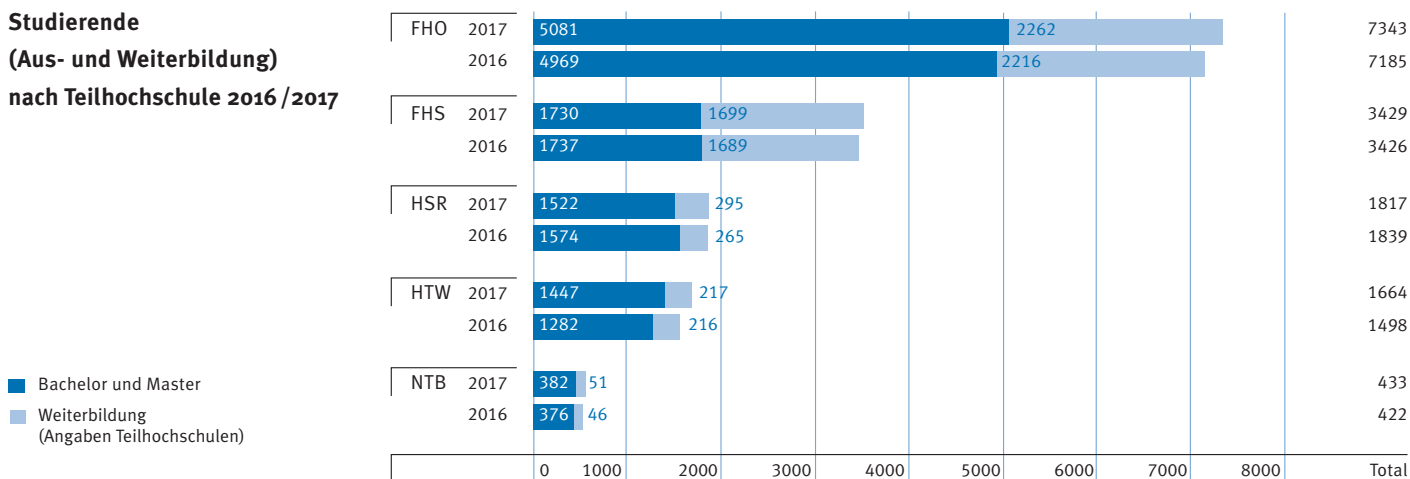

Die FHO in Zahlen

Datenbasis: Bundesamt für Statistik (BFS), Stichtag 15.10.

Entwicklung der FHO-Studierendenzahlen 2012 – 2017

Studierende (Aus- und Weiterbildung) nach Teilhochschule 2016 / 2017

Studierende (Bachelor/Master) nach Teilhochschule und Fachbereich 2016 / 2017

**Studieneintritte
(Bachelor/Master)
nach Fachbereich 2016 / 2017**

**Studierende (Bachelor/Master)
nach Fachbereich 2016 / 2017**

**Diplome (Bachelor/Master)
nach Fachbereich 2016 / 2017**

Studierende (Bachelor/Master) nach Fachbereich und Geschlecht 2016 / 2017