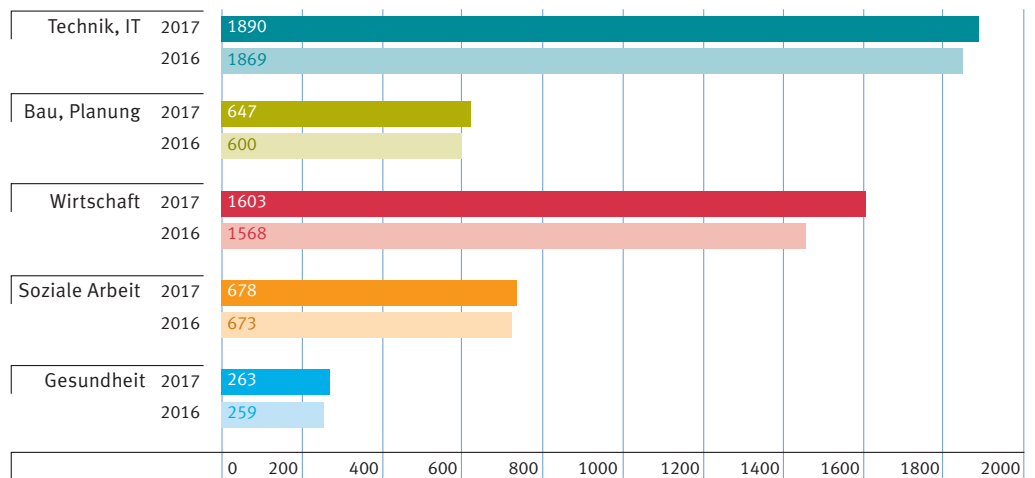

Die FHO in Zahlen

Datenbasis: Bundesamt für Statistik (BFS), Stichtag 15.10.

Entwicklung der FHO-Studierendenzahlen 2012 – 2017

Studierende (Aus- und Weiterbildung) nach Teilhochschule 2016 / 2017

Studierende (Bachelor/Master) nach Teilhochschule und Fachbereich 2016 / 2017

**Studieneintritte
(Bachelor/Master)
nach Fachbereich 2016 / 2017**

**Studierende (Bachelor/Master)
nach Fachbereich 2016 / 2017**

**Diplome (Bachelor/Master)
nach Fachbereich 2016 / 2017**

Studierende (Bachelor/Master) nach Fachbereich und Geschlecht 2016 / 2017