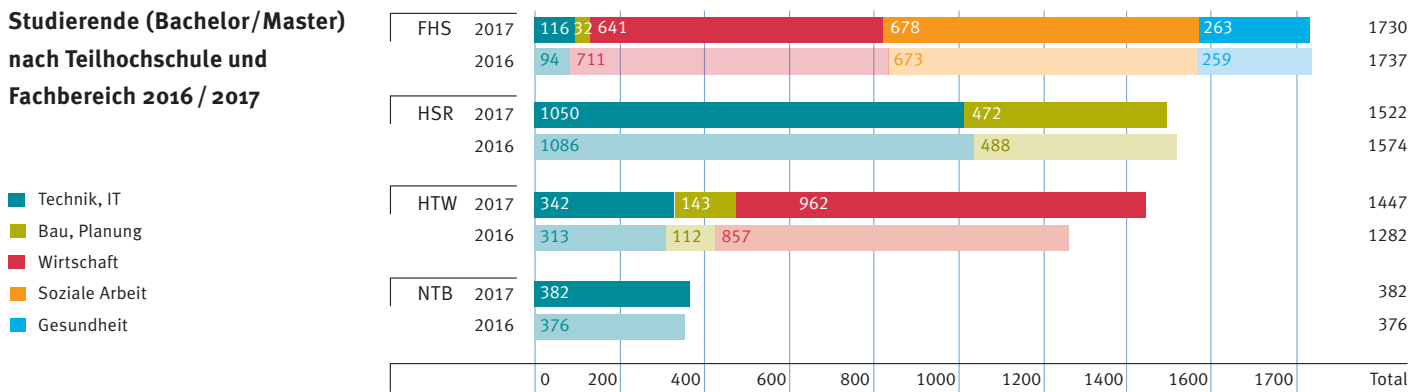

Die FHO in Zahlen

Datenbasis: Bundesamt für Statistik (BFS), Stichtag 15.10.

Entwicklung der FHO-Studierendenzahlen 2012 – 2017

Studierende (Aus- und Weiterbildung) nach Teilhochschule 2016 / 2017

Studierende (Bachelor/Master) nach Teilhochschule und Fachbereich 2016 / 2017

**Studieneintritte
(Bachelor/Master)
nach Fachbereich 2016 / 2017**

**Studierende (Bachelor/Master)
nach Fachbereich 2016 / 2017**

**Diplome (Bachelor/Master)
nach Fachbereich 2016 / 2017**

Studierende (Bachelor/Master) nach Fachbereich und Geschlecht 2016 / 2017